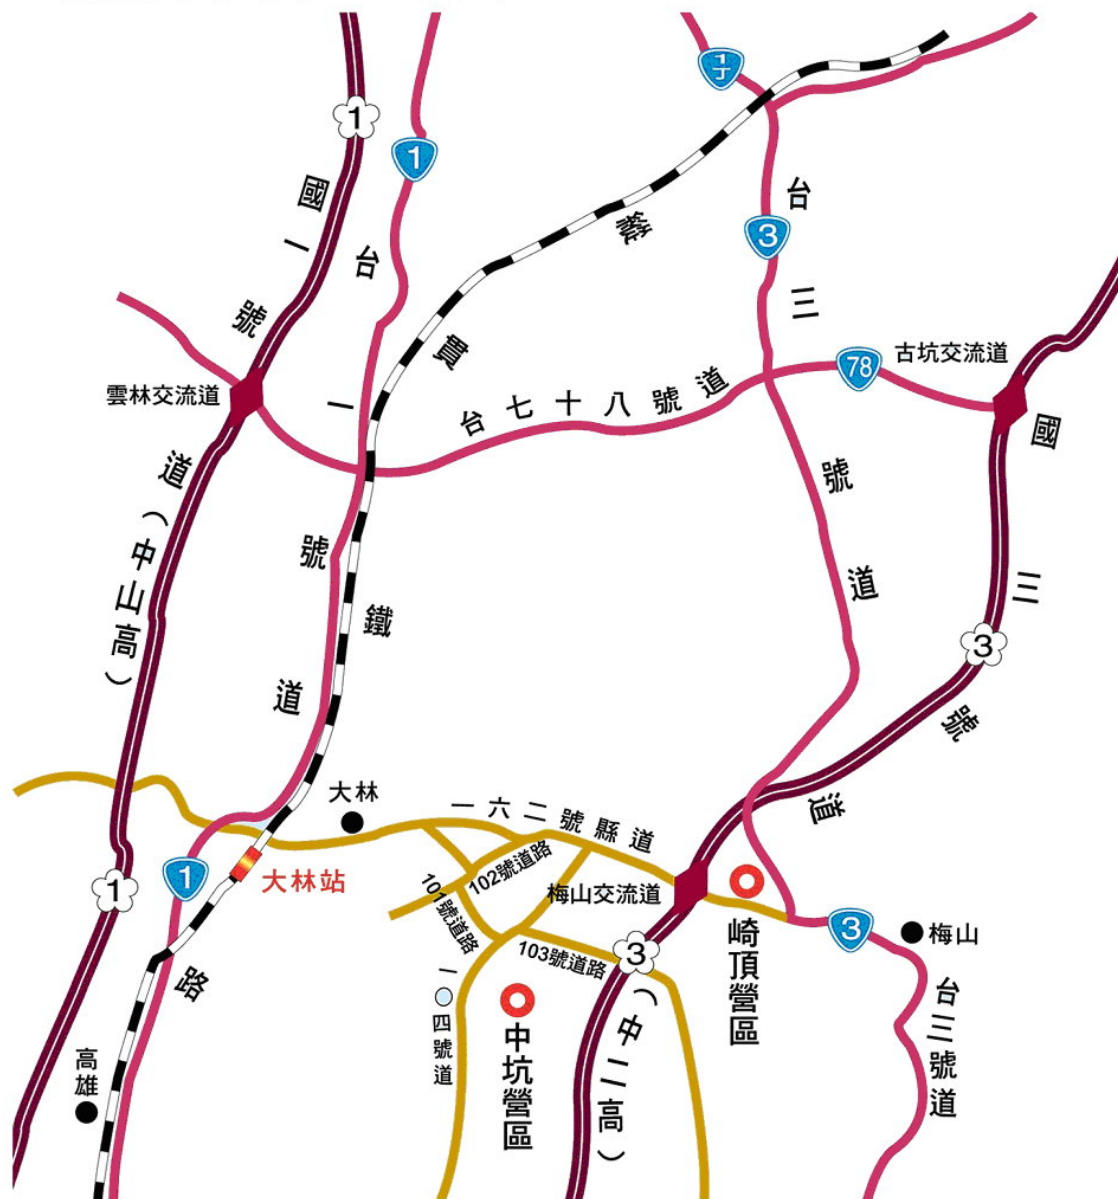

嘉義中坑、崎頂

交通方式	說	明
火車	搭乘火車至大林站，轉搭計程車約 15 分鐘。	
自行開車	由國道三號往南，至梅山交流道下，右轉往大林方向，約 2 公里左轉後直走（左前方為大美派出所），再依指標走約 2.5 公里，即可抵達中坑營區。	