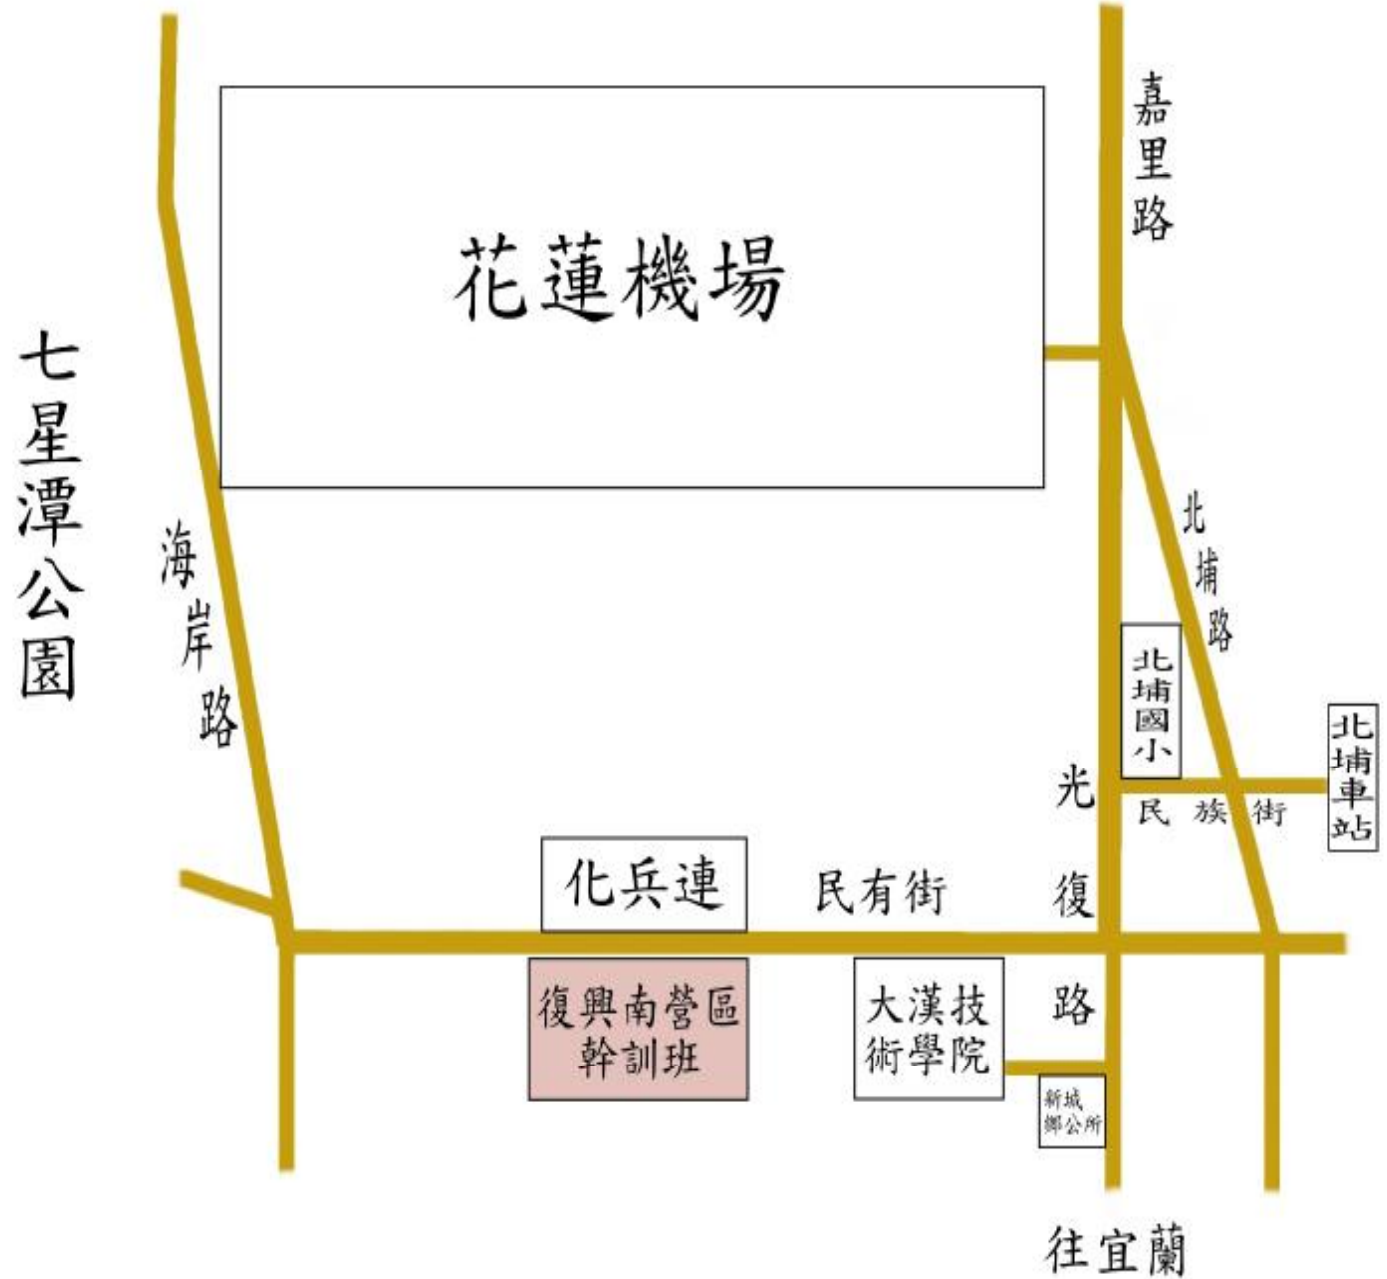

往花蓮市

交通方式	說 明
自行開車	路線 1：宜蘭南下沿蘇花公路（台 9 號道 / 光復路）直行，經新城鄉公所後左轉民有街，約 250 公尺。 路線 2：台東北上沿蘇花公路（台 9 號道 / 光復路）直行，經花蓮機場、北埔國小後右轉民有街，約 250 公尺。
火車	搭乘火車至花蓮或新城車站後，轉搭區間車至北埔車站，再沿民族街、光復路、民有街方向步行約 500 公尺。